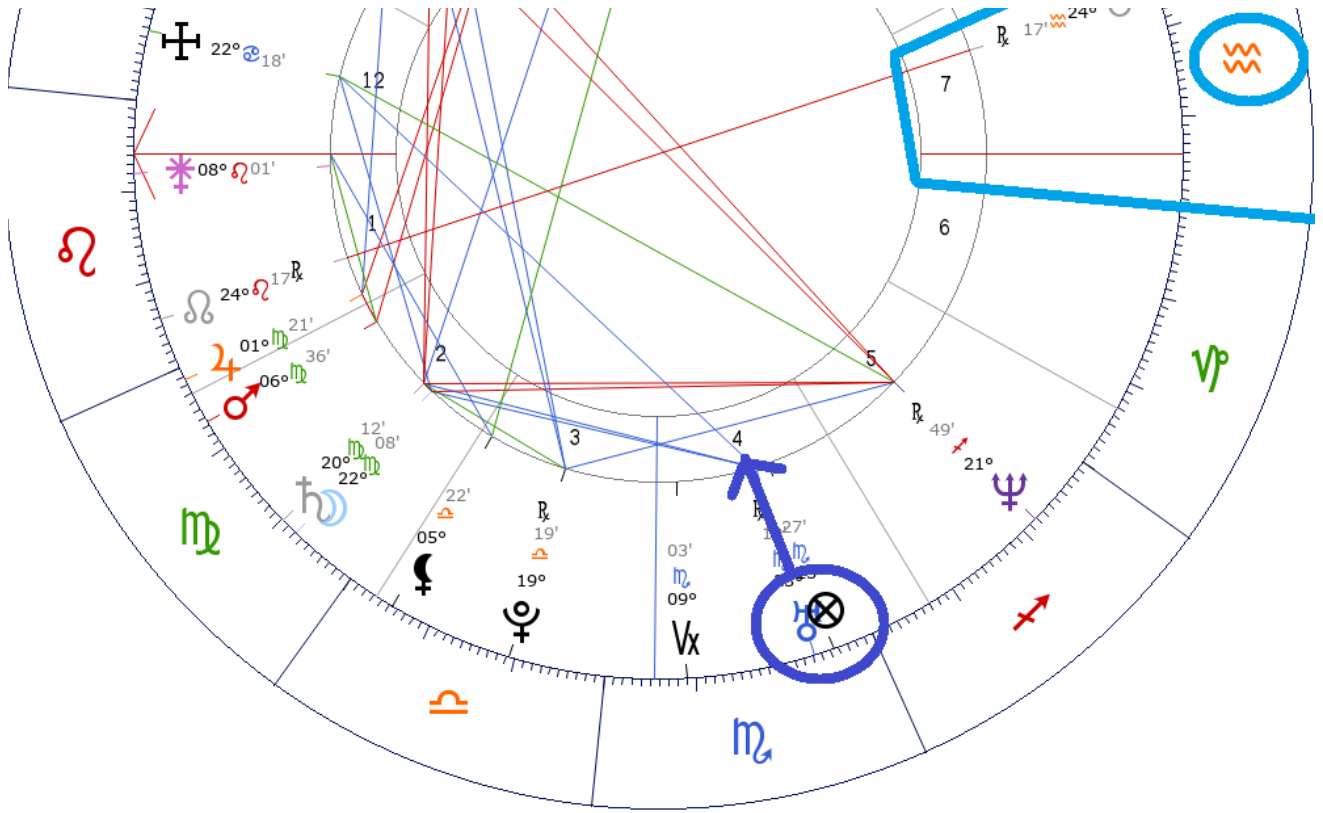

ACUARIO en nosotras

Todas estas zonas en nuestro mapa natal están despertando a un Nuevo Tiempo. Llaman nuestra atención para que nos enfoquemos en lo que elegimos despertar y elaborar para la Nueva Era.

Carta natal
ACUARIO
23/05/1980 11:11:00 (ADT)
23/05/1980 14:11:00 UT
14:32:14N 60:52:59W
Tropical/geocéntrico
Carta eclíptica
Casas: Placidus
carta-natal.es

Acuario: Esta zona despierta pidiéndonos hacer cambios profundos, innovando pero a un ritmo genuino para nuestro ser completo. El primer movimiento de cambio y transformación es hacia adentro, para después, en unos meses ir hacia afuera y compartir lo aprendido.

Carta natal
ACUARIO
 23/05/1980 11:11:00 (ADT)
 23/05/1980 14:11:00 UT
 14:32:14N 60:52:59W
 Tropical/geocéntrico
 Carta eclíptica
 Casas: Placidus
 carta-natal.es

Tauro: Esta zona está recibiendo el tránsito de Urano, y nos pide apreciar nuevas maneras de vincularnos con el alimento, el sueño, el reposo, el gozo de estar con nosotras en este andar humano. Lo que emprendamos deberá ser respetando nuestro ritmo. Menos es más. Aquí unimos las tecnologías de lo ancestral con lo futurista y nuevo.

Urano: Es el planeta de la re-evolución. Y aquí, nos pide transgredir nuestros límites mentales, preguntarnos ¿qué pasa si lo hago a mi manera? ¿me atrevería a quebrar mis propios prejuicios en el tema? Nos evoca a la Mujer Salvaje, donde lo tengamos de origen nos impulsa a mirar lo no-mirado, a adoptar lo diferente en esta área para poder hacer ignición en nuestra creatividad, romper la tradición.