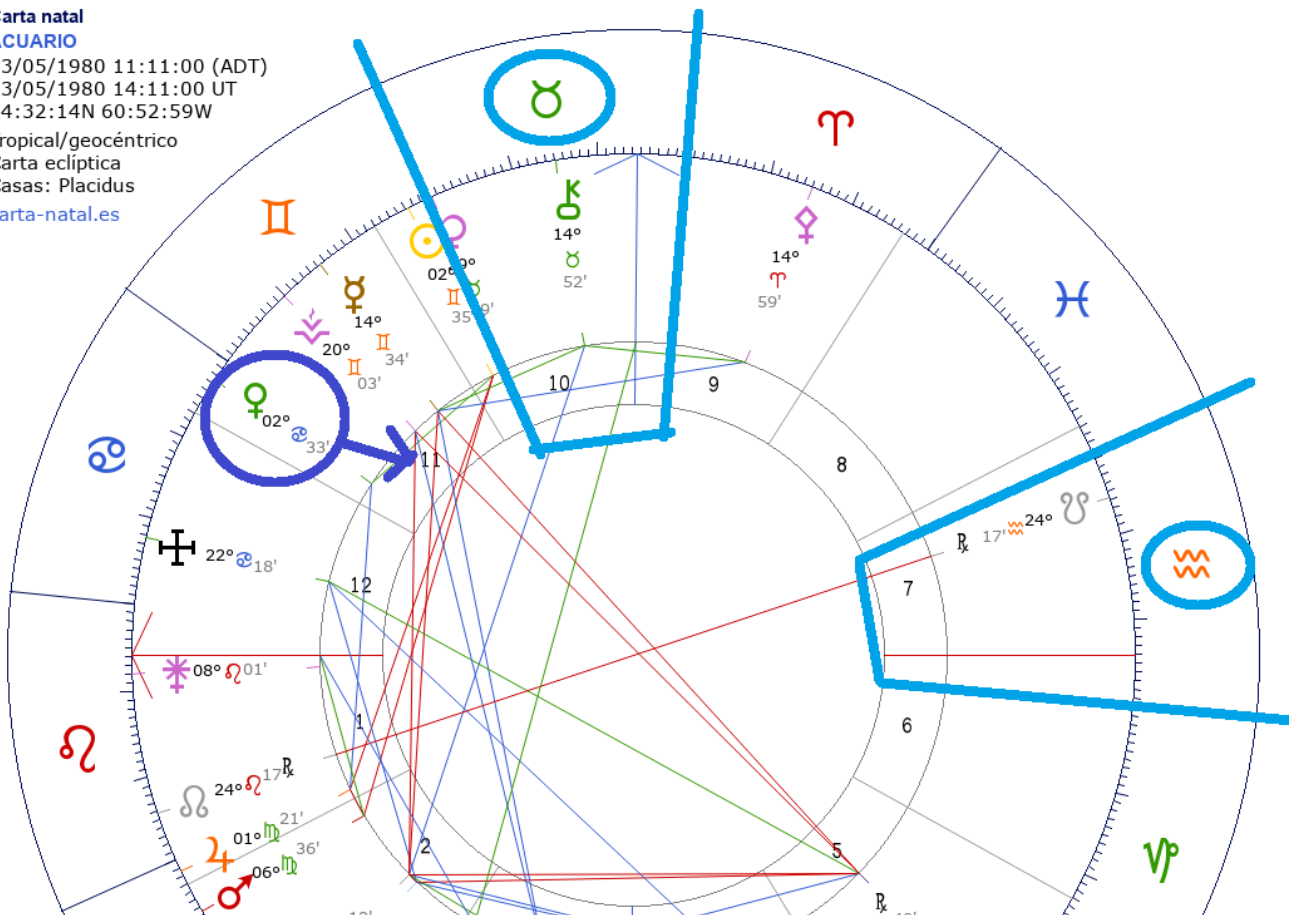

Carta natal
ACUARIO
23/05/1980 11:11:00 (ADT)
23/05/1980 14:11:00 UT
14:32:14N 60:52:59W
Tropical/geocéntrico
Carta eclíptica
Casas: Placidus
carta-natal.es

Tauro: Esta zona está recibiendo el tránsito de Urano, y nos pide apreciar nuevas maneras de vincularnos con el alimento, el sueño, el reposo, el gozo de estar con nosotras en este andar humano. Lo que emprendamos deberá ser respetando nuestro ritmo. Menos es más. Aquí unimos las tecnologías de lo ancestral con lo futurista y nuevo.