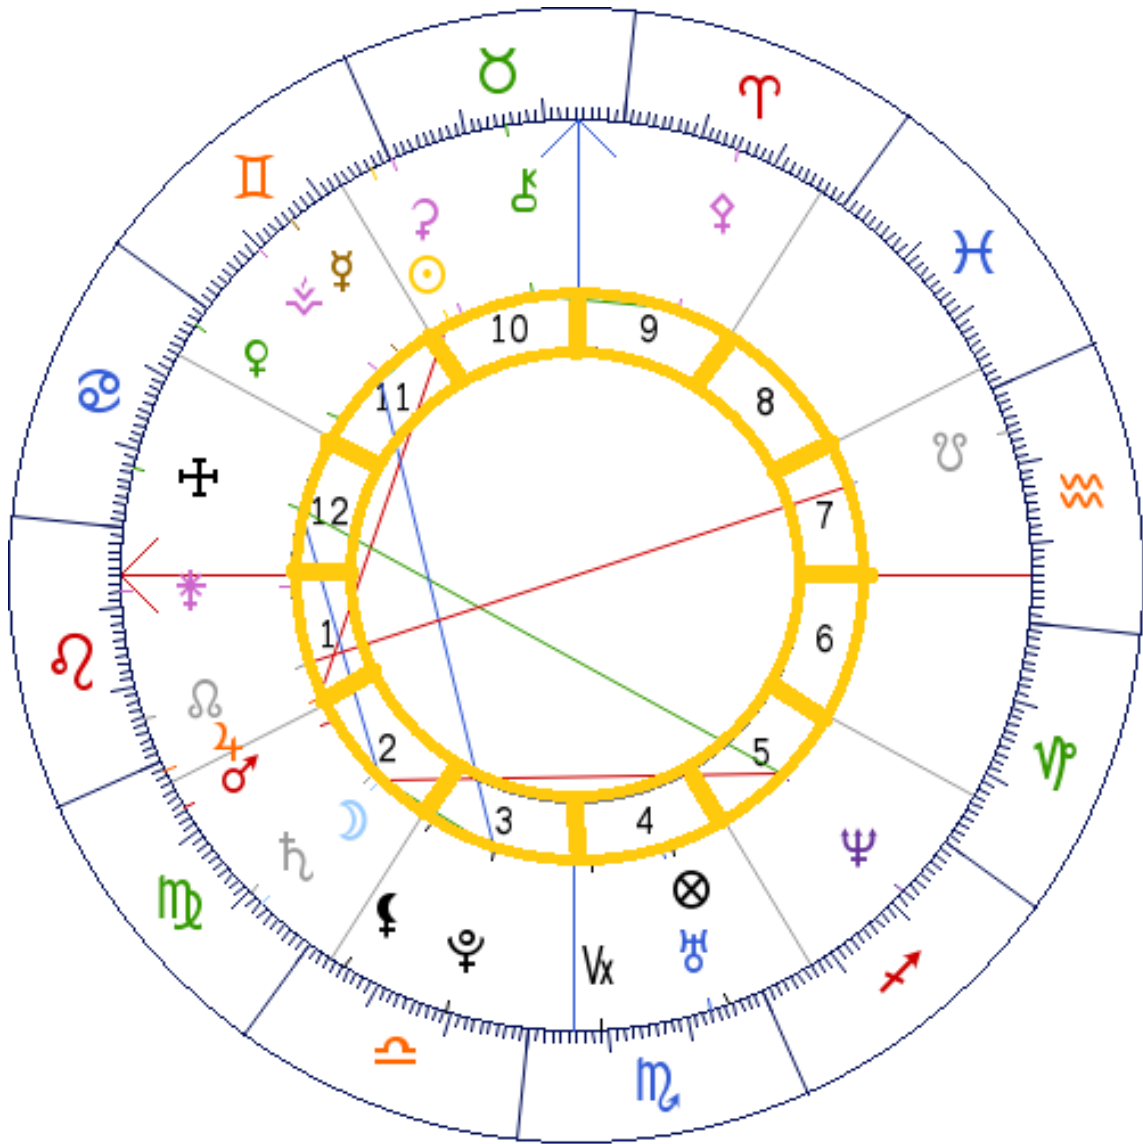

ENCUENTRA EN TU MAPA NATAL TUS ZONAS:

ACUARIO

WWW.MUJERLUNAR.COM

Calcula tu Mapa Natal

Visita:

www.carta-natal.es/carta.php

Coloca tus datos:

Nombre (Opcional)

Fecha de nacimiento

Hora de nacimiento

HL UT LMT ?

País

Selecciona para insertar coordenadas a mano

▼ OPCIONES

Casas o Zonas de Vida

Dentro de nuestro Mapa Natal tenemos 12 casas o zonas de vida; en contra de las manecillas del reloj nos van contando una historia de nosotras y el mundo. A continuación te cuento qué significa cada casa.