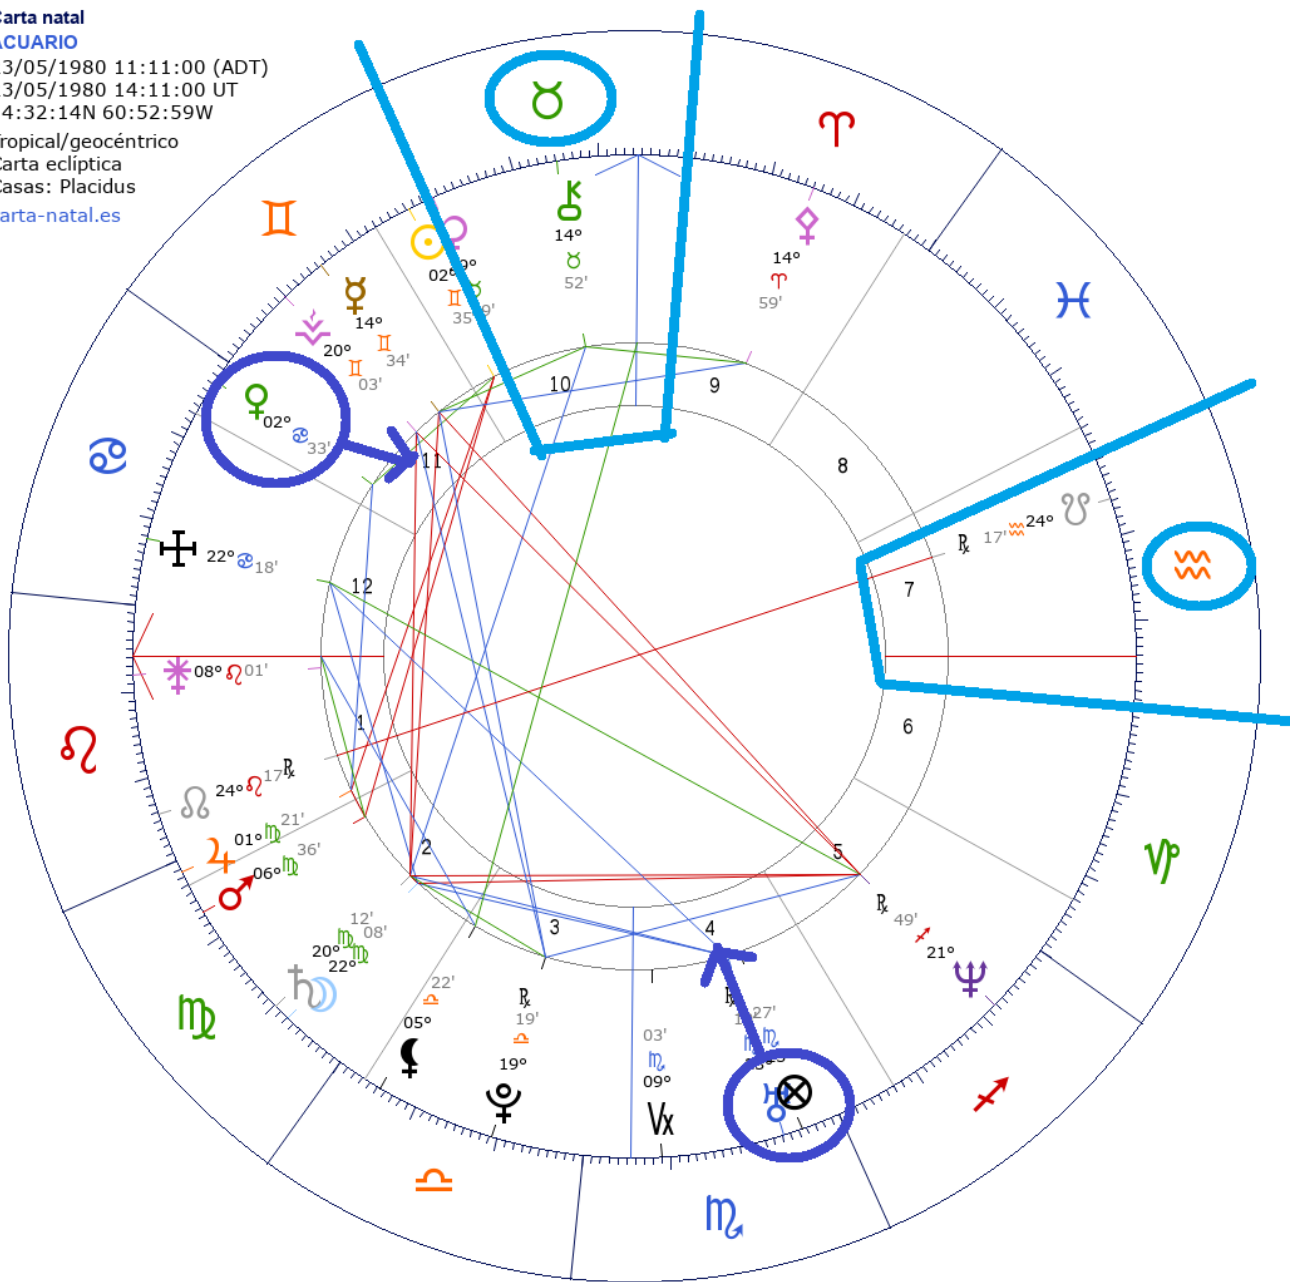

Carta natal
ACUARIO
23/05/1980 11:11:00 (ADT)
23/05/1980 14:11:00 UT
14:32:14N 60:52:59W
Tropical/geocéntrico
Carta eclíptica
Casas: Placidus
carta-natal.es

Acuario: Esta zona despierta pidiéndonos hacer cambios profundos, innovando pero a un ritmo genuino para nuestro ser completo. El primer movimiento de cambio y transformación es hacia adentro, para después, en unos meses ir hacia afuera y compartir lo aprendido.