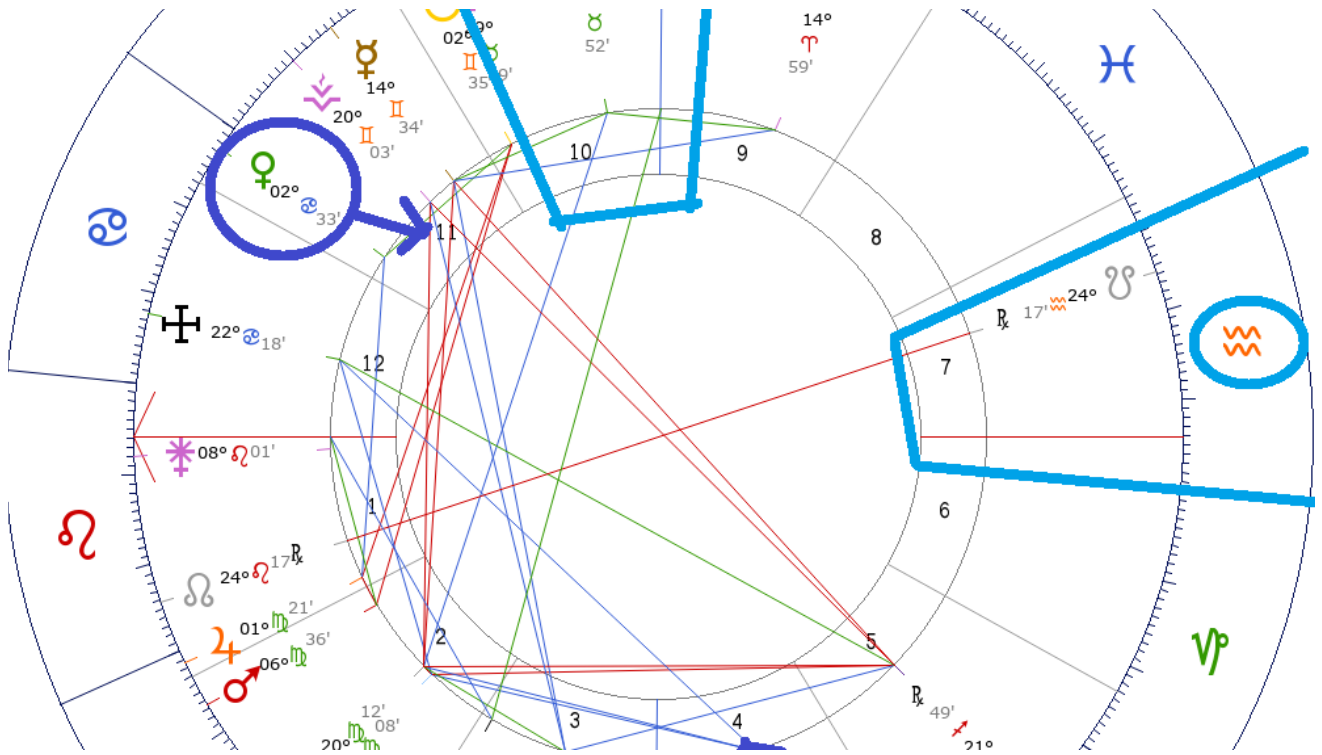

Carta natal
ACUARIO
23/05/1980 11:11:00 (ADT)
23/05/1980 14:11:00 UT
14:32:14N 60:52:59W
Tropical/geocéntrico
Carta eclíptica
Casas: Placidus
carta-natal.es

Acuario: Esta zona despierta pidiéndonos hacer cambios profundos, innovando pero a un ritmo genuino para nuestro ser completo. El primer movimiento de cambio y transformación es hacia adentro, para después, en unos meses ir hacia afuera y compartir lo aprendido.

Carta natal
ACUARIO
 23/05/1980 11:11:00 (ADT)
 23/05/1980 14:11:00 UT
 14:32:14N 60:52:59W
 Tropical/geocéntrico
 Carta eclíptica
 Casas: Placidus
 carta-natal.es

Tauro: Esta zona está recibiendo el tránsito de Urano, y nos pide apreciar nuevas maneras de vincularnos con el alimento, el sueño, el reposo, el gozo de estar con nosotras en este andar humano. Lo que emprendamos deberá ser respetando nuestro ritmo. Menos es más. Aquí unimos las tecnologías de lo ancestral con lo futurista y nuevo.

Urano: Es el planeta de la re-evolución. Y aquí, nos pide transgredir nuestros límites mentales, preguntarnos ¿qué pasa si lo hago a mi manera? ¿me atrevería a quebrar mis propios prejuicios en el tema? Nos evoca a la Mujer Salvaje, donde lo tengamos de origen nos impulsa a mirar lo no-mirado, a adoptar lo diferente en esta área para poder hacer ignición en nuestra creatividad, romper la tradición.